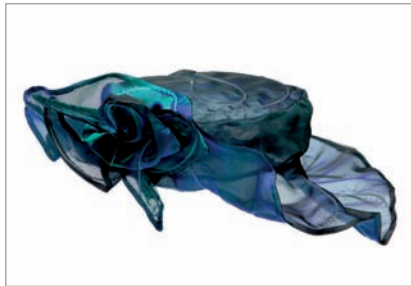

# ALWARA

• Collection Summer '08 • hats • bags • scarves • shoes

021106 - 247€

021133 - 15€

021107 - 240€

021111 - 325€

021110 - 205€

021113 - 340€